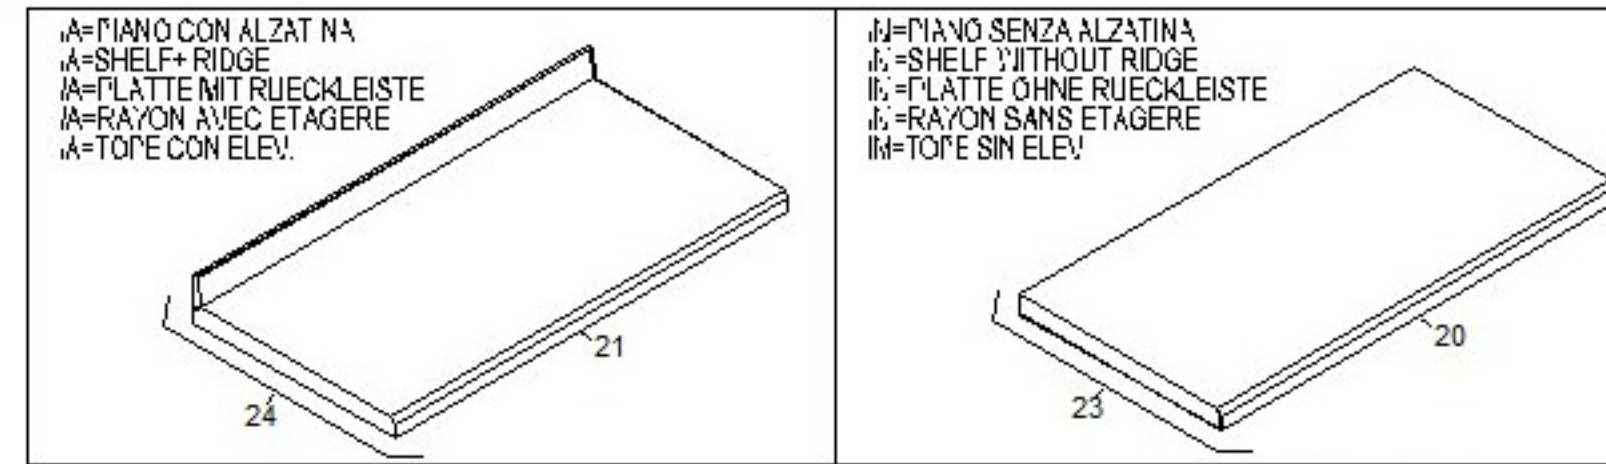

ANGELO PO - BASE REFRIGERATA 530 lt, prof.70 cm, -2/+8°C  
 6EC2A - 25-07-2006 » 19-05-2010

Modello Typ Model Modele Modelo

		6MA 6MAA 6MAM 6EA 6EAA 6EAM 6EAB 6EABA 6EABM	6MA2 6MA2A 6MA2M 6EA2 6EA2A 6EA2M	6EA13 6EA13A 6EA13M	6EA11 6EA11A 6EA11M	6MB 6MBA 6MBM 6EB 6EBA 6EBM 6EBB 6EBBA 6EBBM	6MB2 6MB2A 6MB2M 6EB2 6EB2A 6EB2M	6MB4 6MB4A 6MB4M 6EB4 6EB4A 6EB4M	6MB11 6MB11A 6MB11M 6EB11 6EB11A 6EB11M	6EB13 6EB13A 6EB13M	6EB22 6EB22A 6EB22M	6MC 6MCA 6MCM 6EC 6ECA 6ECM 6ECB 6ECBA 6ECBM	6MC2 6MC2A 6MC2M 6EC2 6EC2A 6EC2M	6MC4 6MC4A 6MC4M 6EC4 6EC4A 6EC4M	6MC11 6MC11A 6MC11M 6EC11 6EC11A 6EC11M	6EC13 6EC13A 6EC13M	6EC22 6EC22A 6EC22M	
Num.cassetti Schubläd Drawers Tiroirs Gabetas	1/2SUP 1/2INF 1/3 2/3	- - - -	1 1 - -	- 3 -	- 1 1	- - - -	1 1 - -	2 2 -	- 1 1	- 3 -	- 2 2	- - -	1 1 - -	2 2 -	- 1 1	- 3 -	- -	- 2 2
Porte Türen Doors Portes Puertas	DX SX	1 1	- 1	- 1	- 1	1 2	- 2	- 1	- 2	- 2	- 1	1 3	- 3	- 2	- 3	- 3	- 2	